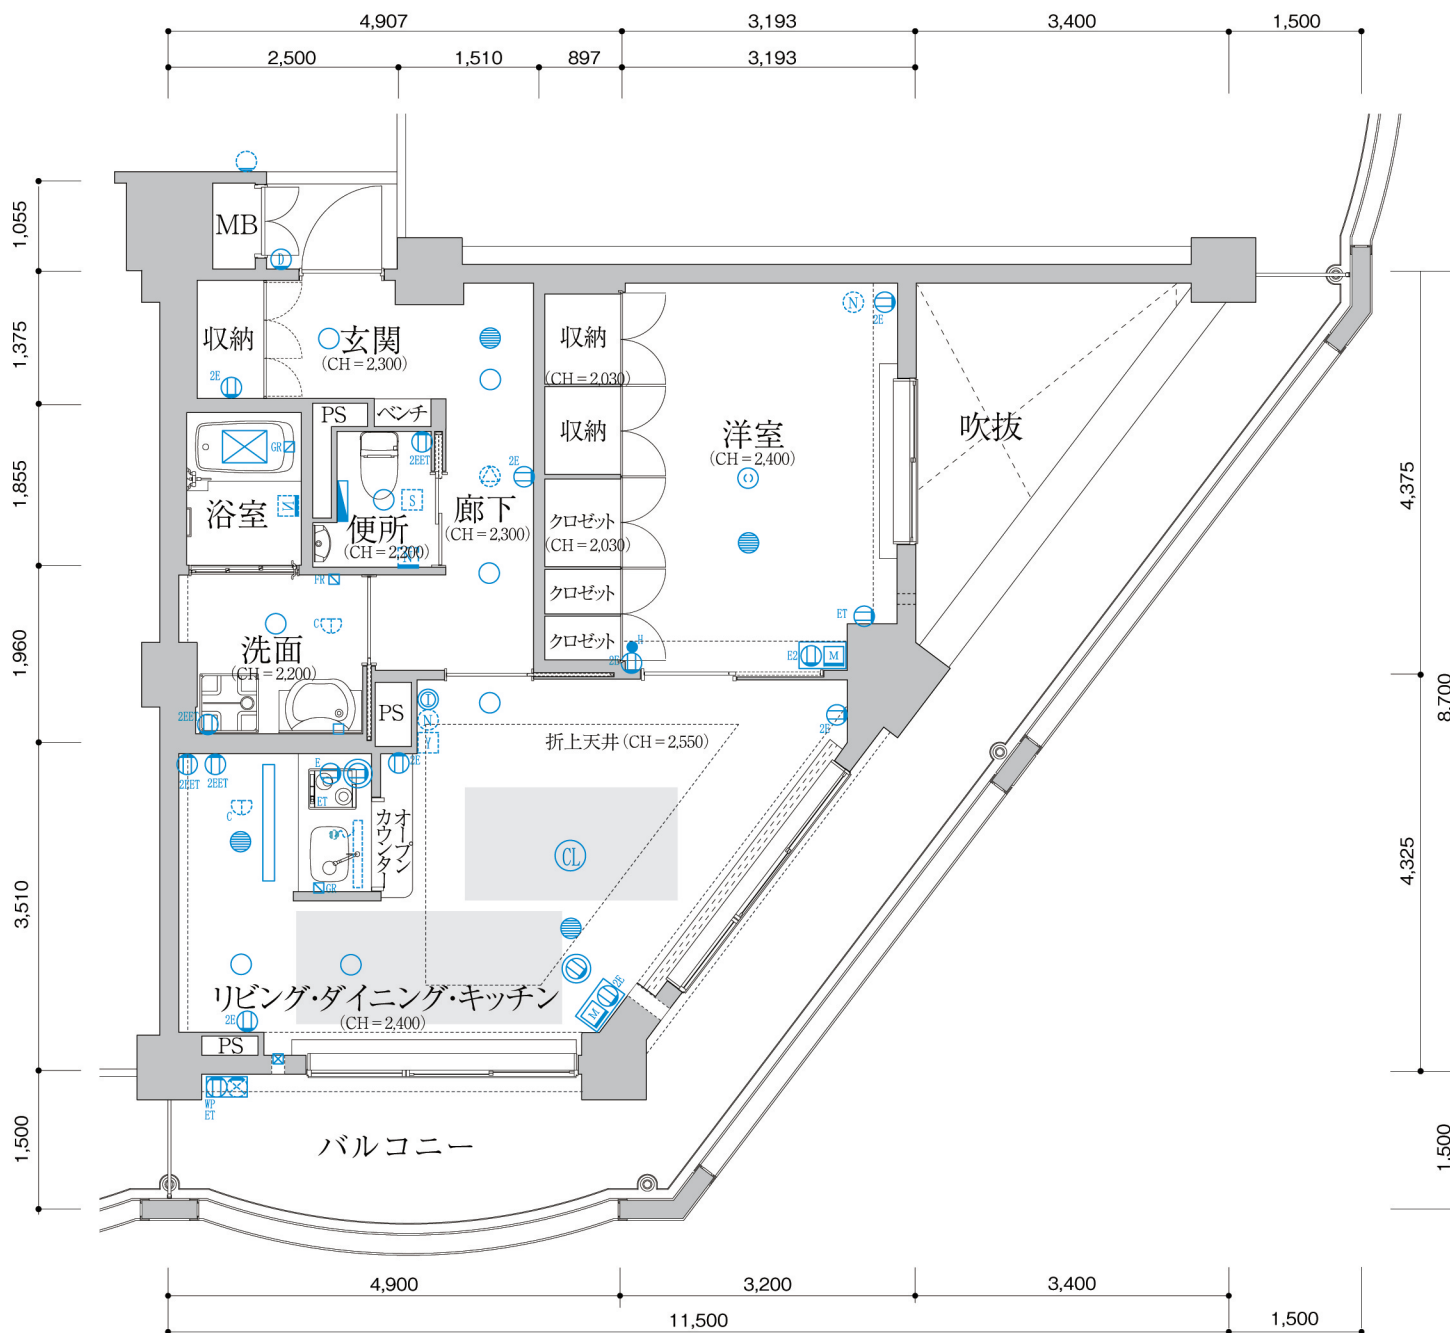

C type

1LDK

□専有面積/63.72㎡

□バルコニー面積/25.01㎡

※単位:mm 縮尺1/80

	South					East				South		West				South					
L _F	A1	A2	A2	A2	A2																
3 _F	A1	A2	A2	A2	A2	B	B	B	B	C	C	B	B	B	B	A2	A2	A2	A2	A1	
2 _F	A1	A3	A3	A3	A3	B	B	B	B	C	C	B	B	B	B	A3	A3	A3	A3	A1(和室)	
1 _F							B	B	B	C	C	B	B	B							

□設備記号凡例

	分電盤		1口コンセント 接地極、接地端子付		緊急呼び出しコール廊下表示灯
	蛍光灯照明器具		エアコン用1口コンセント 接地端子及び接地極付		緊急呼び出しコール子機(握り押しボタン)
	ダウンライト		床暖房コントローラ		緊急呼び出しコール呼出押しボタン
	天井照明用コンセント		ガス給湯器リモコン		生活センサー
	照明付天井ファン		浴室換気乾燥暖房機リモコン		火災感知器
	非常照明器具(電池内蔵型)		ドアホン親機		浴室換気乾燥暖房機
	2口コンセント 接地極付		ドアホン		床暖房
	1口コンセント 接地端子付		マルチメディアコンセント TV用配線端子、電話用配線端子、LAN用配線端子		
	2口コンセント 接地極、接地端子付、入線機能付(防水型)		天井埋込型スピーカー		